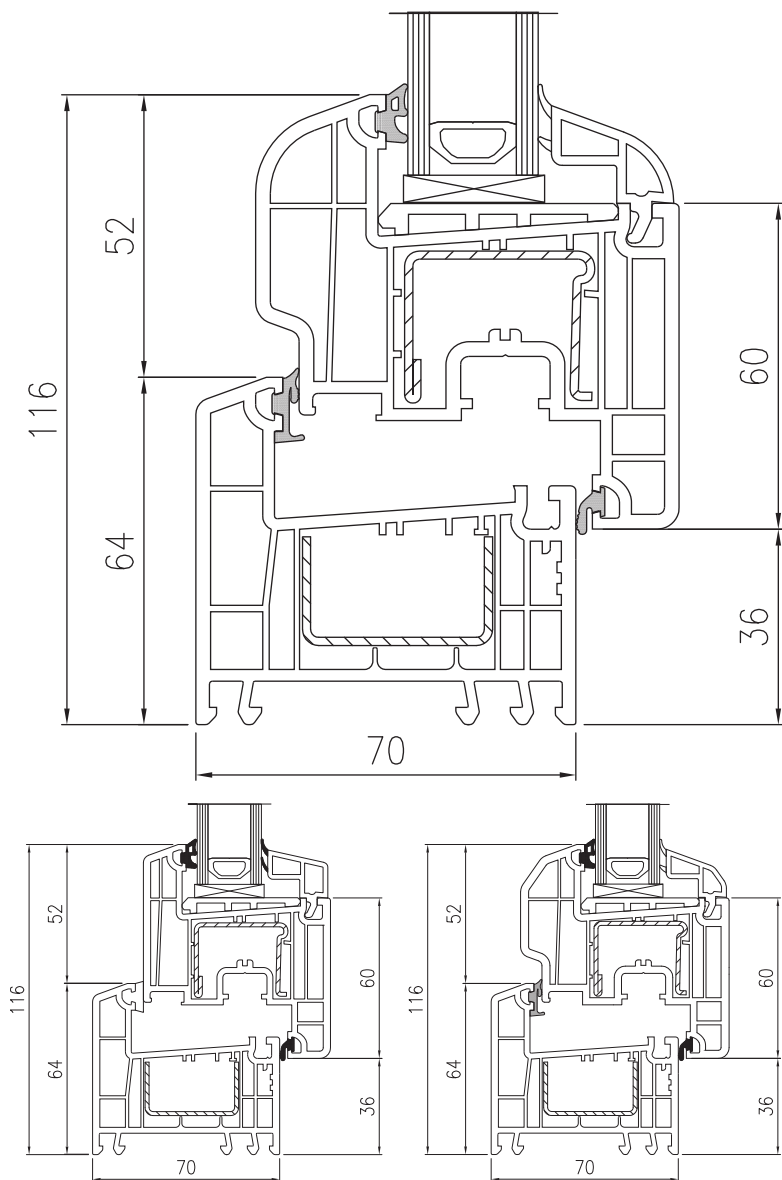

CHARAKTERISTIKA	HODNOTY / INFORMÁCIE
System	REHAU® Euro-Design 70®
Počet komôr	5
Hĺbka rámu	70 mm
Hĺbka krídla	70 / 80 mm
Počet tesnení	2
Súčiniteľ prechodu tepla	$U_w = 1,3 - 1,4 \text{ W}/(\text{m}^2 \cdot \text{K})^*$ $U_w = 0,99 - 1,1 \text{ W}/(\text{m}^2 \cdot \text{K})^{**}$
Zvuková izolácia	34 - 45 dB
Vodotesnosť	E1200
Odolnosť proti zaťaženiu vetrom	Trieda C5
Prievzdušnosť	Trieda 4
Sklo pre okná (štandard)	4/16/4 nízkoemisívne CLIMAPLUS® $U_g 1,1$
Krídlo s mikroventiláciou	áno
Standardná farba	biela a farby podľa výberu

* podľa typu dvojskla a dištančného rámika

** podľa typu trojskla a dištančného rámika

Profilový systém

REHAU® systém EURO DESIGN 70® $U_f=1,3 \text{ W}/(\text{m}^2 \cdot \text{K})$. Päťkomorový profil s dvomi dorazovými tesneniami sivej farby pri bielych a čiernej farby pri farebných oknách. Tvary krídla: oblé, hranaté a skosené.

Funkčnosť a dizajn

Dizajn okna prispôsobený európskym štandardom. Možnosť pevného zasklenia, otváracé, sklopné, otváravo-sklopné a sklopno-posuvné. V ponuke je viac tvarov krídel, ktoré štýlovo zdôraznia atmosféru vášho bývania.

Farby a povrchová úprava

Štandardné okno vyrábané s povrchom hladkým bielym - RAL podobná 9016, jemne štruktúrovaný s fóliou (pozri tabuľku aktuálnych farieb) alebo s AL klipmi vo farbe RAL podľa výberu.

Zasklenie a výplne

Štandardné vyhotovenie s izolačným dvojsklom CLIMAPLUS® Ultra N 4-16-4 $U_g=1,1 \text{ W}/(\text{m}^2 \cdot \text{K})$, možnosť $U_g=1,0 \text{ W}/(\text{m}^2 \cdot \text{K})$ alebo s izolačným trojsklom CLIMATOP® Ultra N 4-12-4-12-4 $U_g=0,7 \text{ W}/(\text{m}^2 \cdot \text{K})$, možnosť $U_g=0,6 \text{ W}/(\text{m}^2 \cdot \text{K})$ s AL alebo teplým rámikom.

Zasklievacie lišty

Tvare lišt podľa tvaru krídla: oblé, hranaté a skosené.

Kovanie

Celoobvodové kovanie GU® UNI-JET povrchová úprava titán zinok značkový výrobok, nastaviteľný rohový a nožnicový pánt, nastaviteľné hrúbikové uzatváracie body. V štandardnej výbave OS okna sú dva bezpečnostné uzatváracie body, trojpolohové štrbinové vetranie a poistka proti chybej manipulácii. Okenná kľučka farba podľa požiadavky a krytky kovania biele, hnedé, strieborné a zlaté.

Starostlivosť a údržba

Poskytujeme 2-ročnú záruku pri dodávke bez montáže a 5-ročnú záruku pri dodávke s montážou. Podmienkou záruky je pravidelná údržba podľa návodu na použitie.